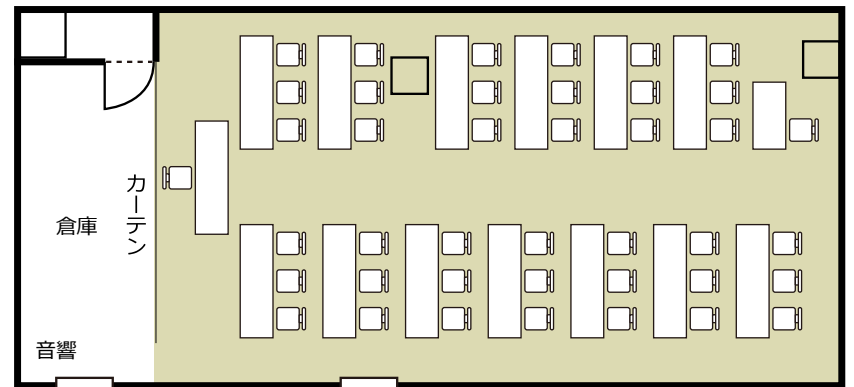

スクール 40名+講師 1名セット

※カーテン前まで

※コンファレンスホール

スクールAタイプ (スクール形式~40名+講師) 設営の場合

スクール 52名+講師 1名セット

※コンファレンスホール 41名以上使用時で

カーテン仕切り後方部を +540円 (税込) で使用可能。

※コンファレンスホール

スクールBタイプ (スクール形式41~52名+講師) 設営の場合